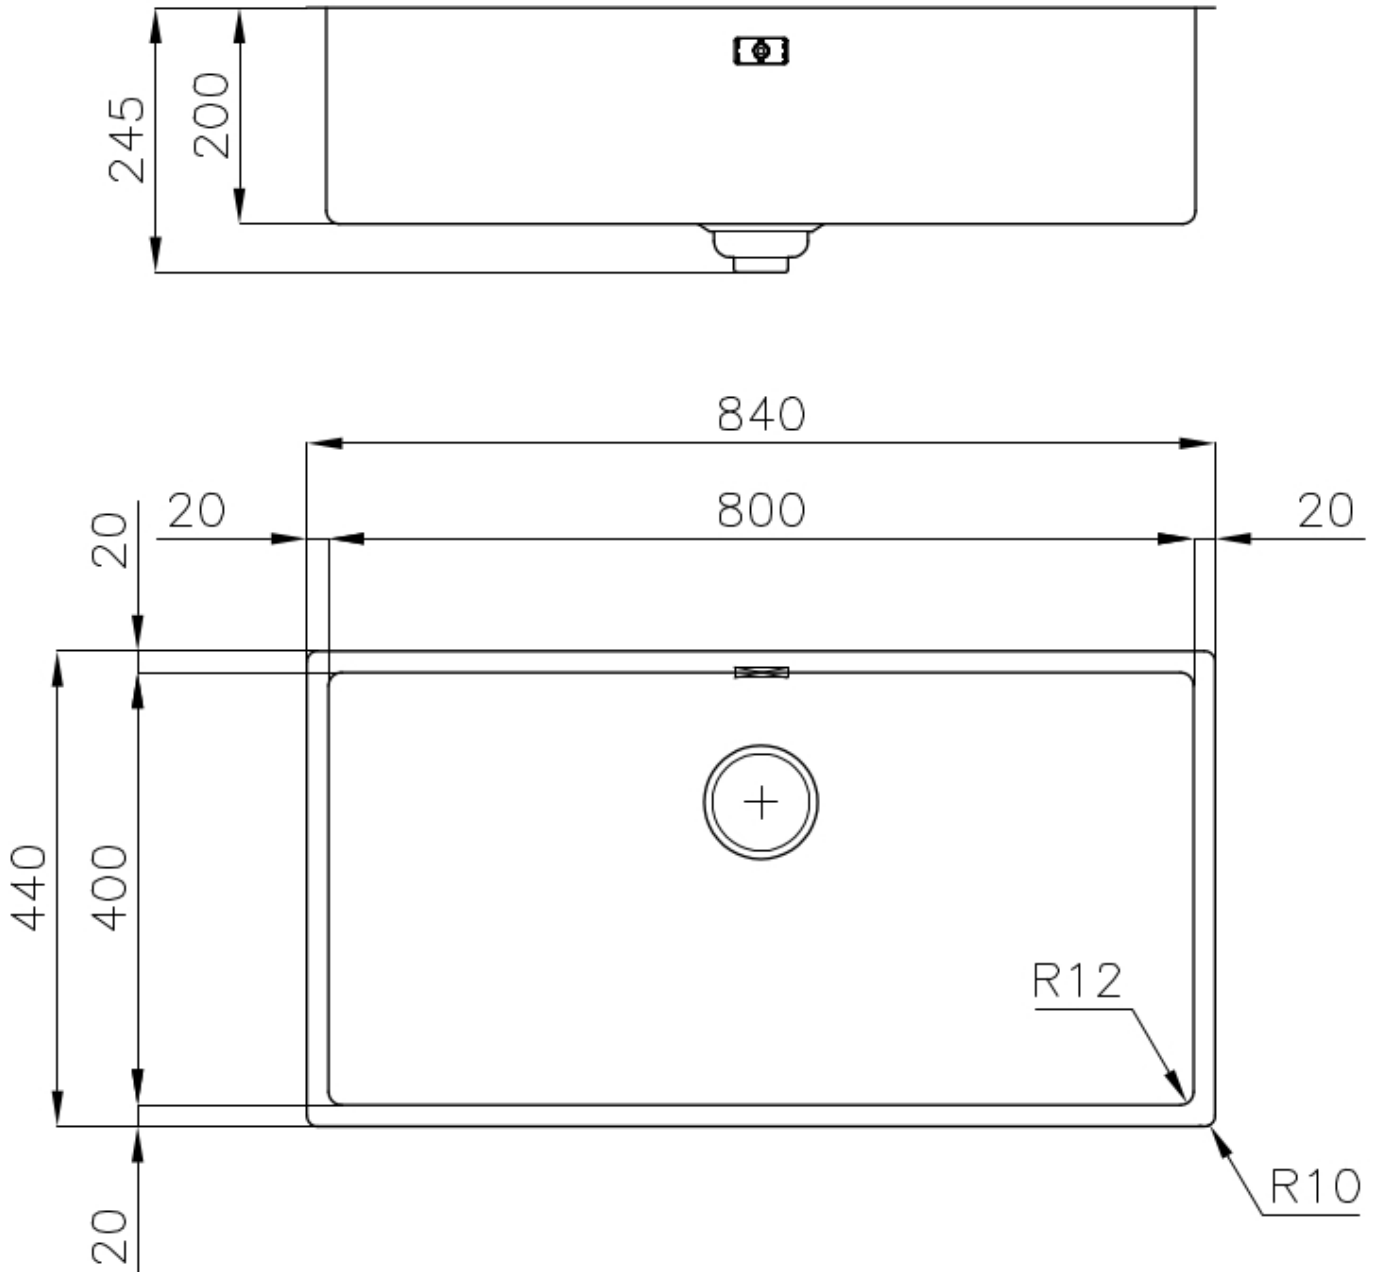

Note:

Poiché il prodotto è costituito da un'unica superficie d'acciaio senza giunture e senza interstizi, non è consentito l'uso del tritarifiuti e della piletta con controllo automatico.

DATI TECNICI