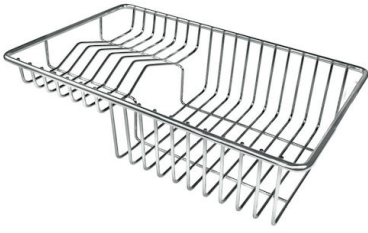

Cestello portapiatti inox

8100 303

* solo in abbinamento con l'accessorio
8644 101