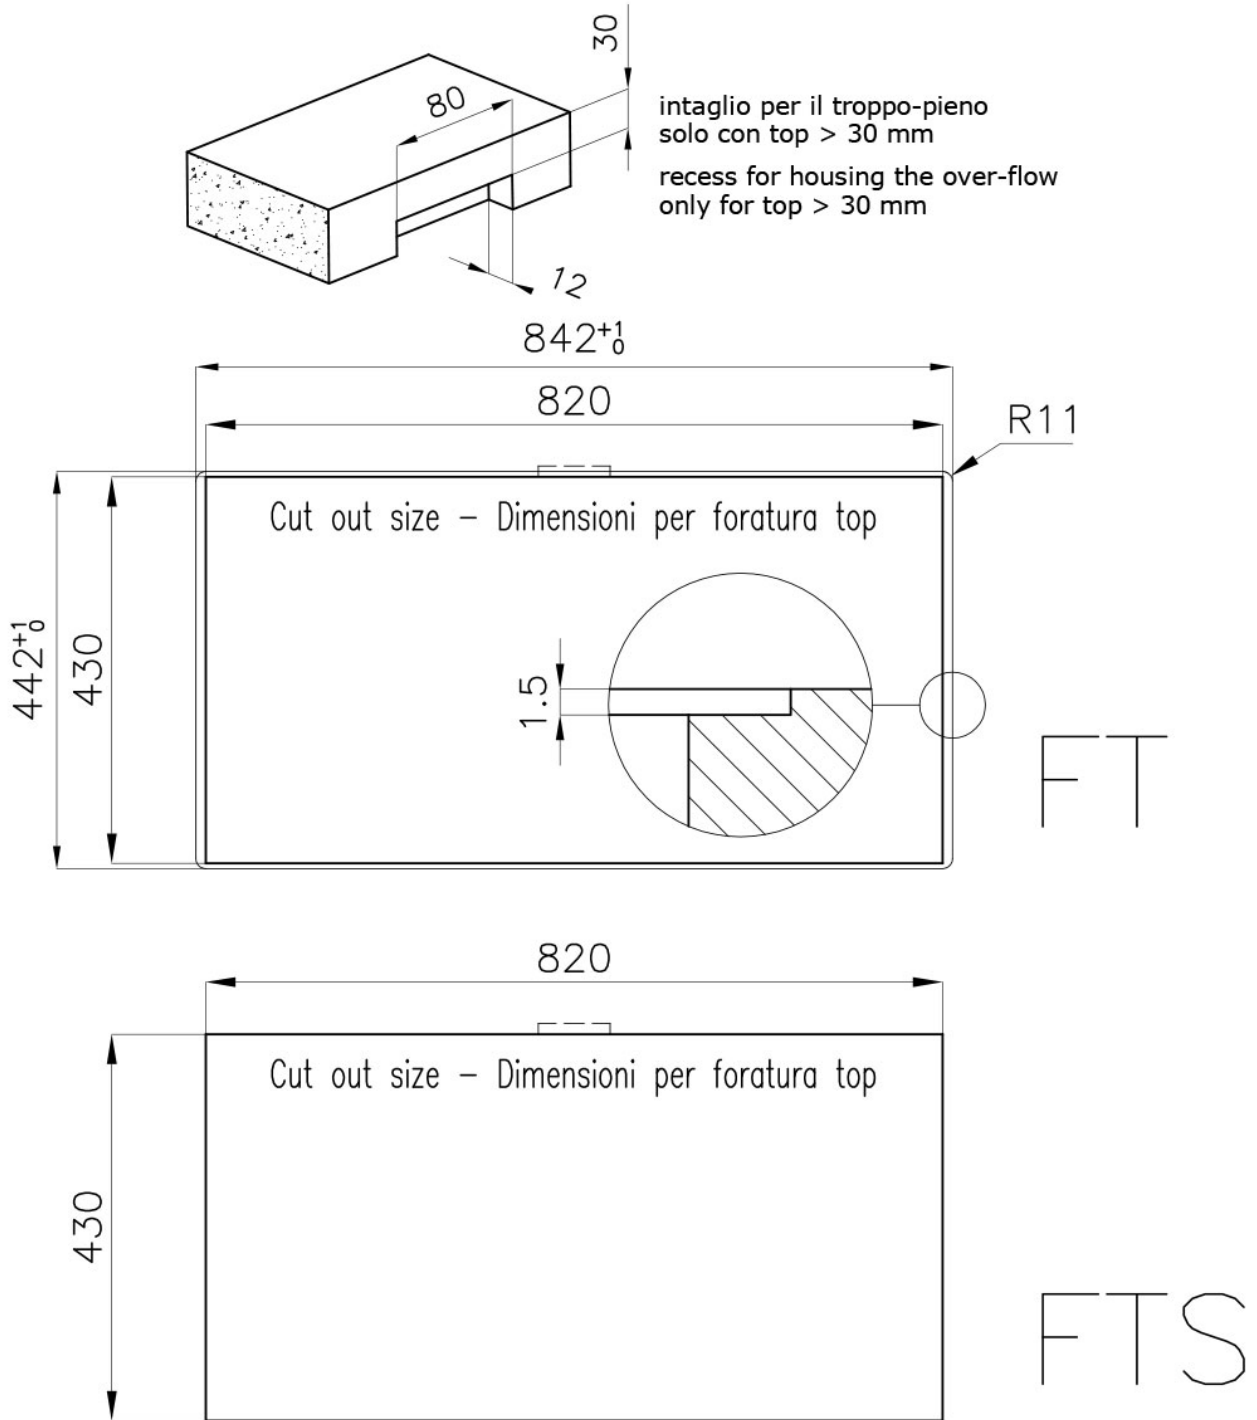

ACCESSORI OPZIONALI